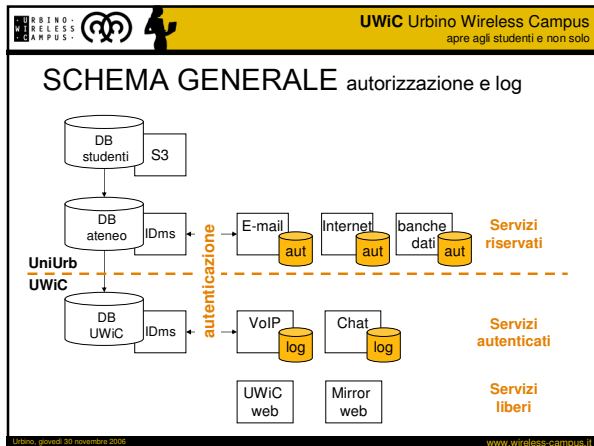

Urbino, giovedì 30 novembre 2006 www.wireless-campus.it

UWIC Urbino Wireless Campus
apre agli studenti e non solo

SCHEMA GENERALE

DB studenti S3
 DB ateneo IDms
 DB UWIC IDms
 E-mail aut
 Internet aut
 banche dati aut
 VoIP log
 Chat log
 UWIC web
 Mirror web

Servizi riservati
 Servizi autenticati
 Servizi liberi

Urbino, giovedì 30 novembre 2006 www.wireless-campus.it

UWIC Urbino Wireless Campus
apre agli studenti e non solo

SCHEMA GENERALE gestione account

DB studenti S3
 DB ateneo IDms
 DB UWIC IDms
 E-mail aut
 Internet aut
 banche dati aut
 VoIP log
 Chat log
 UWIC web
 Mirror web

Servizi riservati
 Servizi autenticati
 Servizi liberi

Urbino, giovedì 30 novembre 2006 www.wireless-campus.it

UWIC Urbino Wireless Campus
apre agli studenti e non solo

SCHEMA GENERALE servizi

DB studenti S3
 DB ateneo IDms
 DB UWIC IDms
 E-mail aut
 Internet aut
 banche dati aut
 VoIP log
 Chat log
 UWIC web
 Mirror web

Servizi riservati
 Servizi autenticati
 Servizi liberi

Urbino, giovedì 30 novembre 2006 www.wireless-campus.it

- UWic Urbino Wireless Campus**
apre agli studenti e non solo
- ### ID PROVISIONING
- Studenti
 - ID provisioning gestito dal front office
 - Account creati automaticamente nel sistema Esse3 all'atto dell'iscrizione
 - Password aggiornate attraverso Esse3 e propagate all'IDms entro 24 ore
 - Dipendenti
 - ID provisioning gestito dal servizio risorse umane
 - Account creati automaticamente dall'ID management system
 - Credenziali conferite dall'Ateneo
 - Password aggiornate direttamente sull'IDms di UniUrb
 - Utenti UWic
 - ID provisioning multilivello
 - Account e password gestiti direttamente sul portale del wireless campus
- Urbino, giovedì 30 novembre 2006 www.wireless-campus.it