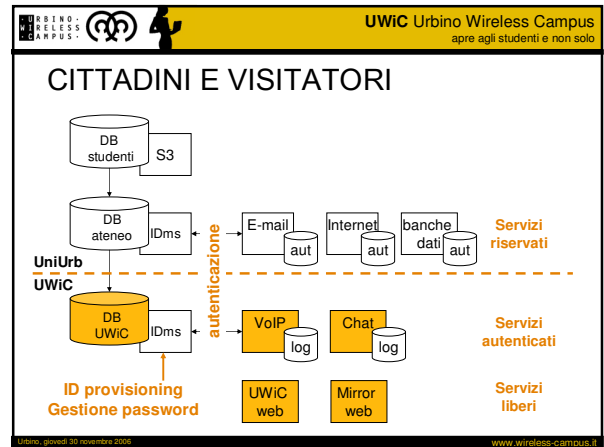

Urbino, giovedì 30 novembre 2006 www.wireless-campus.it

UWIC Urbino Wireless Campus
apre agli studenti e non solo

SCHEMA GENERALE

DB studenti S3
 DB ateneo IDms
 DB UWIC IDms
 E-mail aut
 Internet aut
 banche dati aut
 VoIP log
 Chat log
 UWIC web
 Mirror web

Servizi riservati
 Servizi autenticati
 Servizi liberi

Urbino, giovedì 30 novembre 2006 www.wireless-campus.it

UWIC Urbino Wireless Campus
apre agli studenti e non solo

SCHEMA GENERALE gestione account

DB studenti S3
 DB ateneo IDms
 DB UWIC IDms
 E-mail aut
 Internet aut
 banche dati aut
 VoIP log
 Chat log
 UWIC web
 Mirror web

Servizi riservati
 Servizi autenticati
 Servizi liberi

Urbino, giovedì 30 novembre 2006 www.wireless-campus.it

UWIC Urbino Wireless Campus
apre agli studenti e non solo

SCHEMA GENERALE servizi

DB studenti S3
 DB ateneo IDms
 DB UWIC IDms
 E-mail aut
 Internet aut
 banche dati aut
 VoIP log
 Chat log
 UWIC web
 Mirror web

Servizi riservati
 Servizi autenticati
 Servizi liberi

Urbino, giovedì 30 novembre 2006 www.wireless-campus.it

- UWic Urbino Wireless Campus**
apre agli studenti e non solo
- ### ID PROVISIONING
- Studenti
 - ID provisioning gestito dal front office
 - Account creati automaticamente nel sistema Esse3 all'atto dell'iscrizione
 - Password aggiornate attraverso Esse3 e propagate all'IDms entro 24 ore
 - Dipendenti
 - ID provisioning gestito dal servizio risorse umane
 - Account creati automaticamente dall'ID management system
 - Credenziali conferite dall'Ateneo
 - Password aggiornate direttamente sull'IDms di UniUrb
 - Utenti UWic
 - ID provisioning multilivello
 - Account e password gestiti direttamente sul portale del wireless campus
- Urbino, giovedì 30 novembre 2006 www.wireless-campus.it