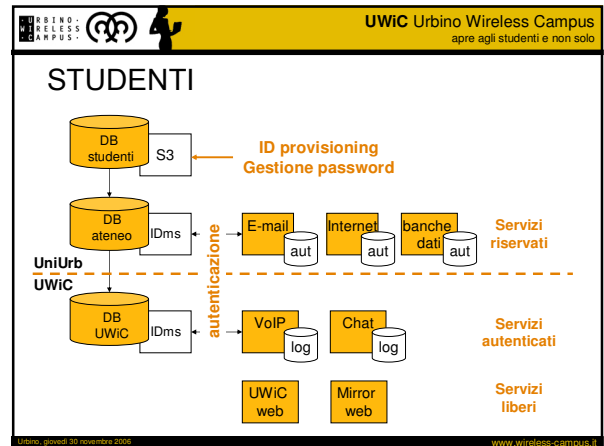

Urbino, giovedì 30 novembre 2006 www.wireless-campus.it

UWIC Urbino Wireless Campus
apre agli studenti e non solo

SCHEMA GENERALE

DB studenti S3
 DB ateneo IDms
 DB UWIC IDms
 E-mail aut
 Internet aut
 banche dati aut
 VoIP log
 Chat log
 UWIC web
 Mirror web

Servizi riservati
 Servizi autenticati
 Servizi liberi

Urbino, giovedì 30 novembre 2006 www.wireless-campus.it

UWIC Urbino Wireless Campus
apre agli studenti e non solo

SCHEMA GENERALE gestione account

DB studenti S3
 DB ateneo IDms
 DB UWIC IDms
 E-mail aut
 Internet aut
 banche dati aut
 VoIP log
 Chat log
 UWIC web
 Mirror web

Servizi riservati
 Servizi autenticati
 Servizi liberi

Urbino, giovedì 30 novembre 2006 www.wireless-campus.it

UWIC Urbino Wireless Campus
apre agli studenti e non solo

SCHEMA GENERALE servizi

DB studenti S3
 DB ateneo IDms
 DB UWIC IDms
 E-mail aut
 Internet aut
 banche dati aut
 VoIP log
 Chat log
 UWIC web
 Mirror web

Servizi riservati
 Servizi autenticati
 Servizi liberi

Urbino, giovedì 30 novembre 2006 www.wireless-campus.it

- UWic Urbino Wireless Campus**
apre agli studenti e non solo
- ### ID PROVISIONING
- Studenti
 - ID provisioning gestito dal front office
 - Account creati automaticamente nel sistema Esse3 all'atto dell'iscrizione
 - Password aggiornate attraverso Esse3 e propagate all'IDms entro 24 ore
 - Dipendenti
 - ID provisioning gestito dal servizio risorse umane
 - Account creati automaticamente dall'ID management system
 - Credenziali conferite dall'Ateneo
 - Password aggiornate direttamente sull'IDms di UniUrb
 - Utenti UWic
 - ID provisioning multilivello
 - Account e password gestiti direttamente sul portale del wireless campus
- Urbino, giovedì 30 novembre 2006 www.wireless-campus.it