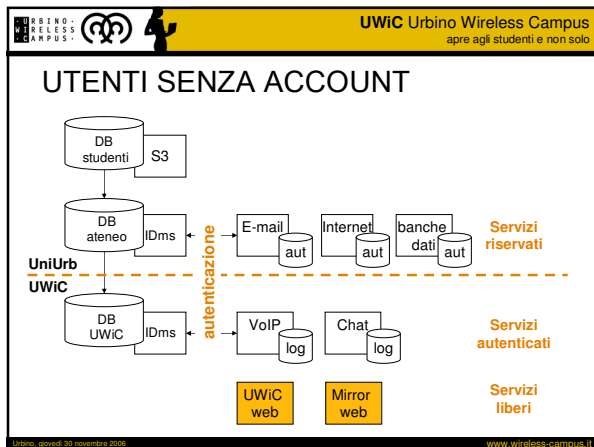

Urbino, giovedì 30 novembre 2006 www.wireless-campus.it

UWIC Urbino Wireless Campus
apre agli studenti e non solo

SCHEMA GENERALE

DB studenti S3
 DB ateneo IDms
 DB UWIC IDms
 E-mail aut
 Internet aut
 banche dati aut
 VoIP log
 Chat log
 UWIC web
 Mirror web

Servizi riservati
 Servizi autenticati
 Servizi liberi

Urbino, giovedì 30 novembre 2006 www.wireless-campus.it

UWIC Urbino Wireless Campus
apre agli studenti e non solo

SCHEMA GENERALE gestione account

DB studenti S3
 DB ateneo IDms
 DB UWIC IDms
 E-mail aut
 Internet aut
 banche dati aut
 VoIP log
 Chat log
 UWIC web
 Mirror web

Servizi riservati
 Servizi autenticati
 Servizi liberi

Urbino, giovedì 30 novembre 2006 www.wireless-campus.it

UWIC Urbino Wireless Campus
apre agli studenti e non solo

SCHEMA GENERALE servizi

DB studenti S3
 DB ateneo IDms
 DB UWIC IDms
 E-mail aut
 Internet aut
 banche dati aut
 VoIP log
 Chat log
 UWIC web
 Mirror web

Servizi riservati
 Servizi autenticati
 Servizi liberi

Urbino, giovedì 30 novembre 2006 www.wireless-campus.it

- UWic Urbino Wireless Campus**
apre agli studenti e non solo
- ### ID PROVISIONING
- Studenti
 - ID provisioning gestito dal front office
 - Account creati automaticamente nel sistema Esse3 all'atto dell'iscrizione
 - Password aggiornate attraverso Esse3 e propagate all'IDms entro 24 ore
 - Dipendenti
 - ID provisioning gestito dal servizio risorse umane
 - Account creati automaticamente dall'ID management system
 - Credenziali conferite dall'Ateneo
 - Password aggiornate direttamente sull'IDms di UniUrb
 - Utenti UWic
 - ID provisioning multilivello
 - Account e password gestiti direttamente sul portale del wireless campus
- Urbino, giovedì 30 novembre 2006 www.wireless-campus.it