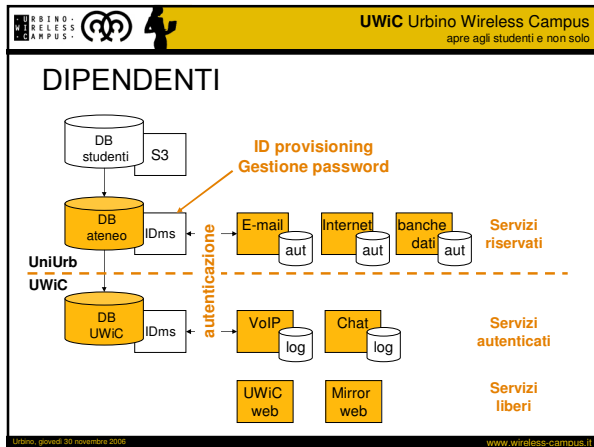

Urbino, giovedì 30 novembre 2006 www.wireless-campus.it

UWIC Urbino Wireless Campus
apre agli studenti e non solo

SCHEMA GENERALE

DB studenti S3
 DB ateneo IDms
 DB UWIC IDms
 E-mail aut
 Internet aut
 banche dati aut
 VoIP log
 Chat log
 UWIC web
 Mirror web

Servizi riservati
 Servizi autenticati
 Servizi liberi

Urbino, giovedì 30 novembre 2006 www.wireless-campus.it

UWIC Urbino Wireless Campus
apre agli studenti e non solo

SCHEMA GENERALE gestione account

DB studenti S3
 DB ateneo IDms
 DB UWIC IDms
 E-mail aut
 Internet aut
 banche dati aut
 VoIP log
 Chat log
 UWIC web
 Mirror web

Servizi riservati
 Servizi autenticati
 Servizi liberi

Urbino, giovedì 30 novembre 2006 www.wireless-campus.it

UWIC Urbino Wireless Campus
apre agli studenti e non solo

SCHEMA GENERALE servizi

DB studenti S3
 DB ateneo IDms
 DB UWIC IDms
 E-mail aut
 Internet aut
 banche dati aut
 VoIP log
 Chat log
 UWIC web
 Mirror web

Servizi riservati
 Servizi autenticati
 Servizi liberi

Urbino, giovedì 30 novembre 2006 www.wireless-campus.it

- UWic Urbino Wireless Campus**
apre agli studenti e non solo
- ### ID PROVISIONING
- Studenti
 - ID provisioning gestito dal front office
 - Account creati automaticamente nel sistema Esse3 all'atto dell'iscrizione
 - Password aggiornate attraverso Esse3 e propagate all'IDms entro 24 ore
 - Dipendenti
 - ID provisioning gestito dal servizio risorse umane
 - Account creati automaticamente dall'ID management system
 - Credenziali conferite dall'Ateneo
 - Password aggiornate direttamente sull'IDms di UniUrb
 - Utenti UWic
 - ID provisioning multilivello
 - Account e password gestiti direttamente sul portale del wireless campus
- Urbino, giovedì 30 novembre 2006 www.wireless-campus.it